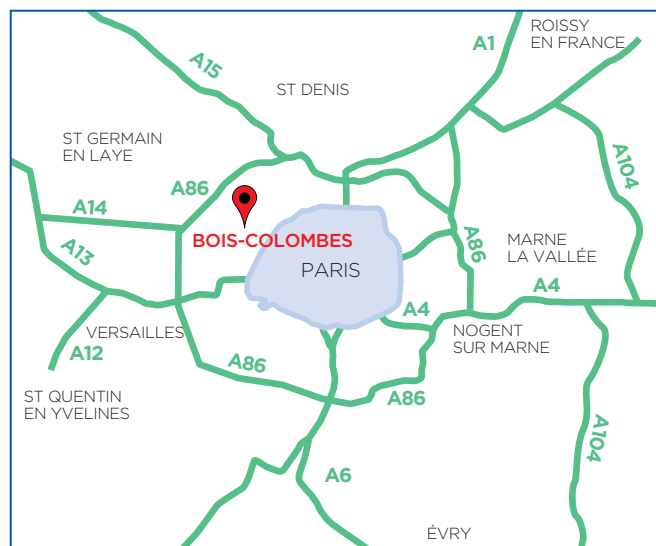

VENIR CHEZ COFACE EN VOITURE

coface

1, place Costes et Bellonte
92270 Bois-Colombes

T. : +33 (0)1 49 02 20 00 - www.coface.fr

Coordonnées GPS

Accès parking : 8, avenue Michel Ricard

Latitude : 49.9052356

Longitude : 2.2633074999999962

En arrivant par le pont de Courbevoie

Du périphérique

- Sortez à la porte de Champerret en direction de Neuilly s/Seine,
- Continuez sur le boulevard Bineau puis traversez la Seine par le pont de Courbevoie.

En arrivant par la place de l'Europe

De La Défense

- Du bd circulaire, prenez la sortie Courbevoie centre, av. Gambetta puis rue de l'Alma.
- À gauche prenez la rue de Colombes jusqu'à la place de l'Europe.

De Colombes

- Prenez la direction de La Garenne Colombes, puis l'av. du Gl de Gaulle jusqu'à la place de l'Europe.

De la place de l'Europe

- Prenez l'avenue de l'Europe, à droite la rue de Bois-Colombes, à droite la rue Michel Ricard.